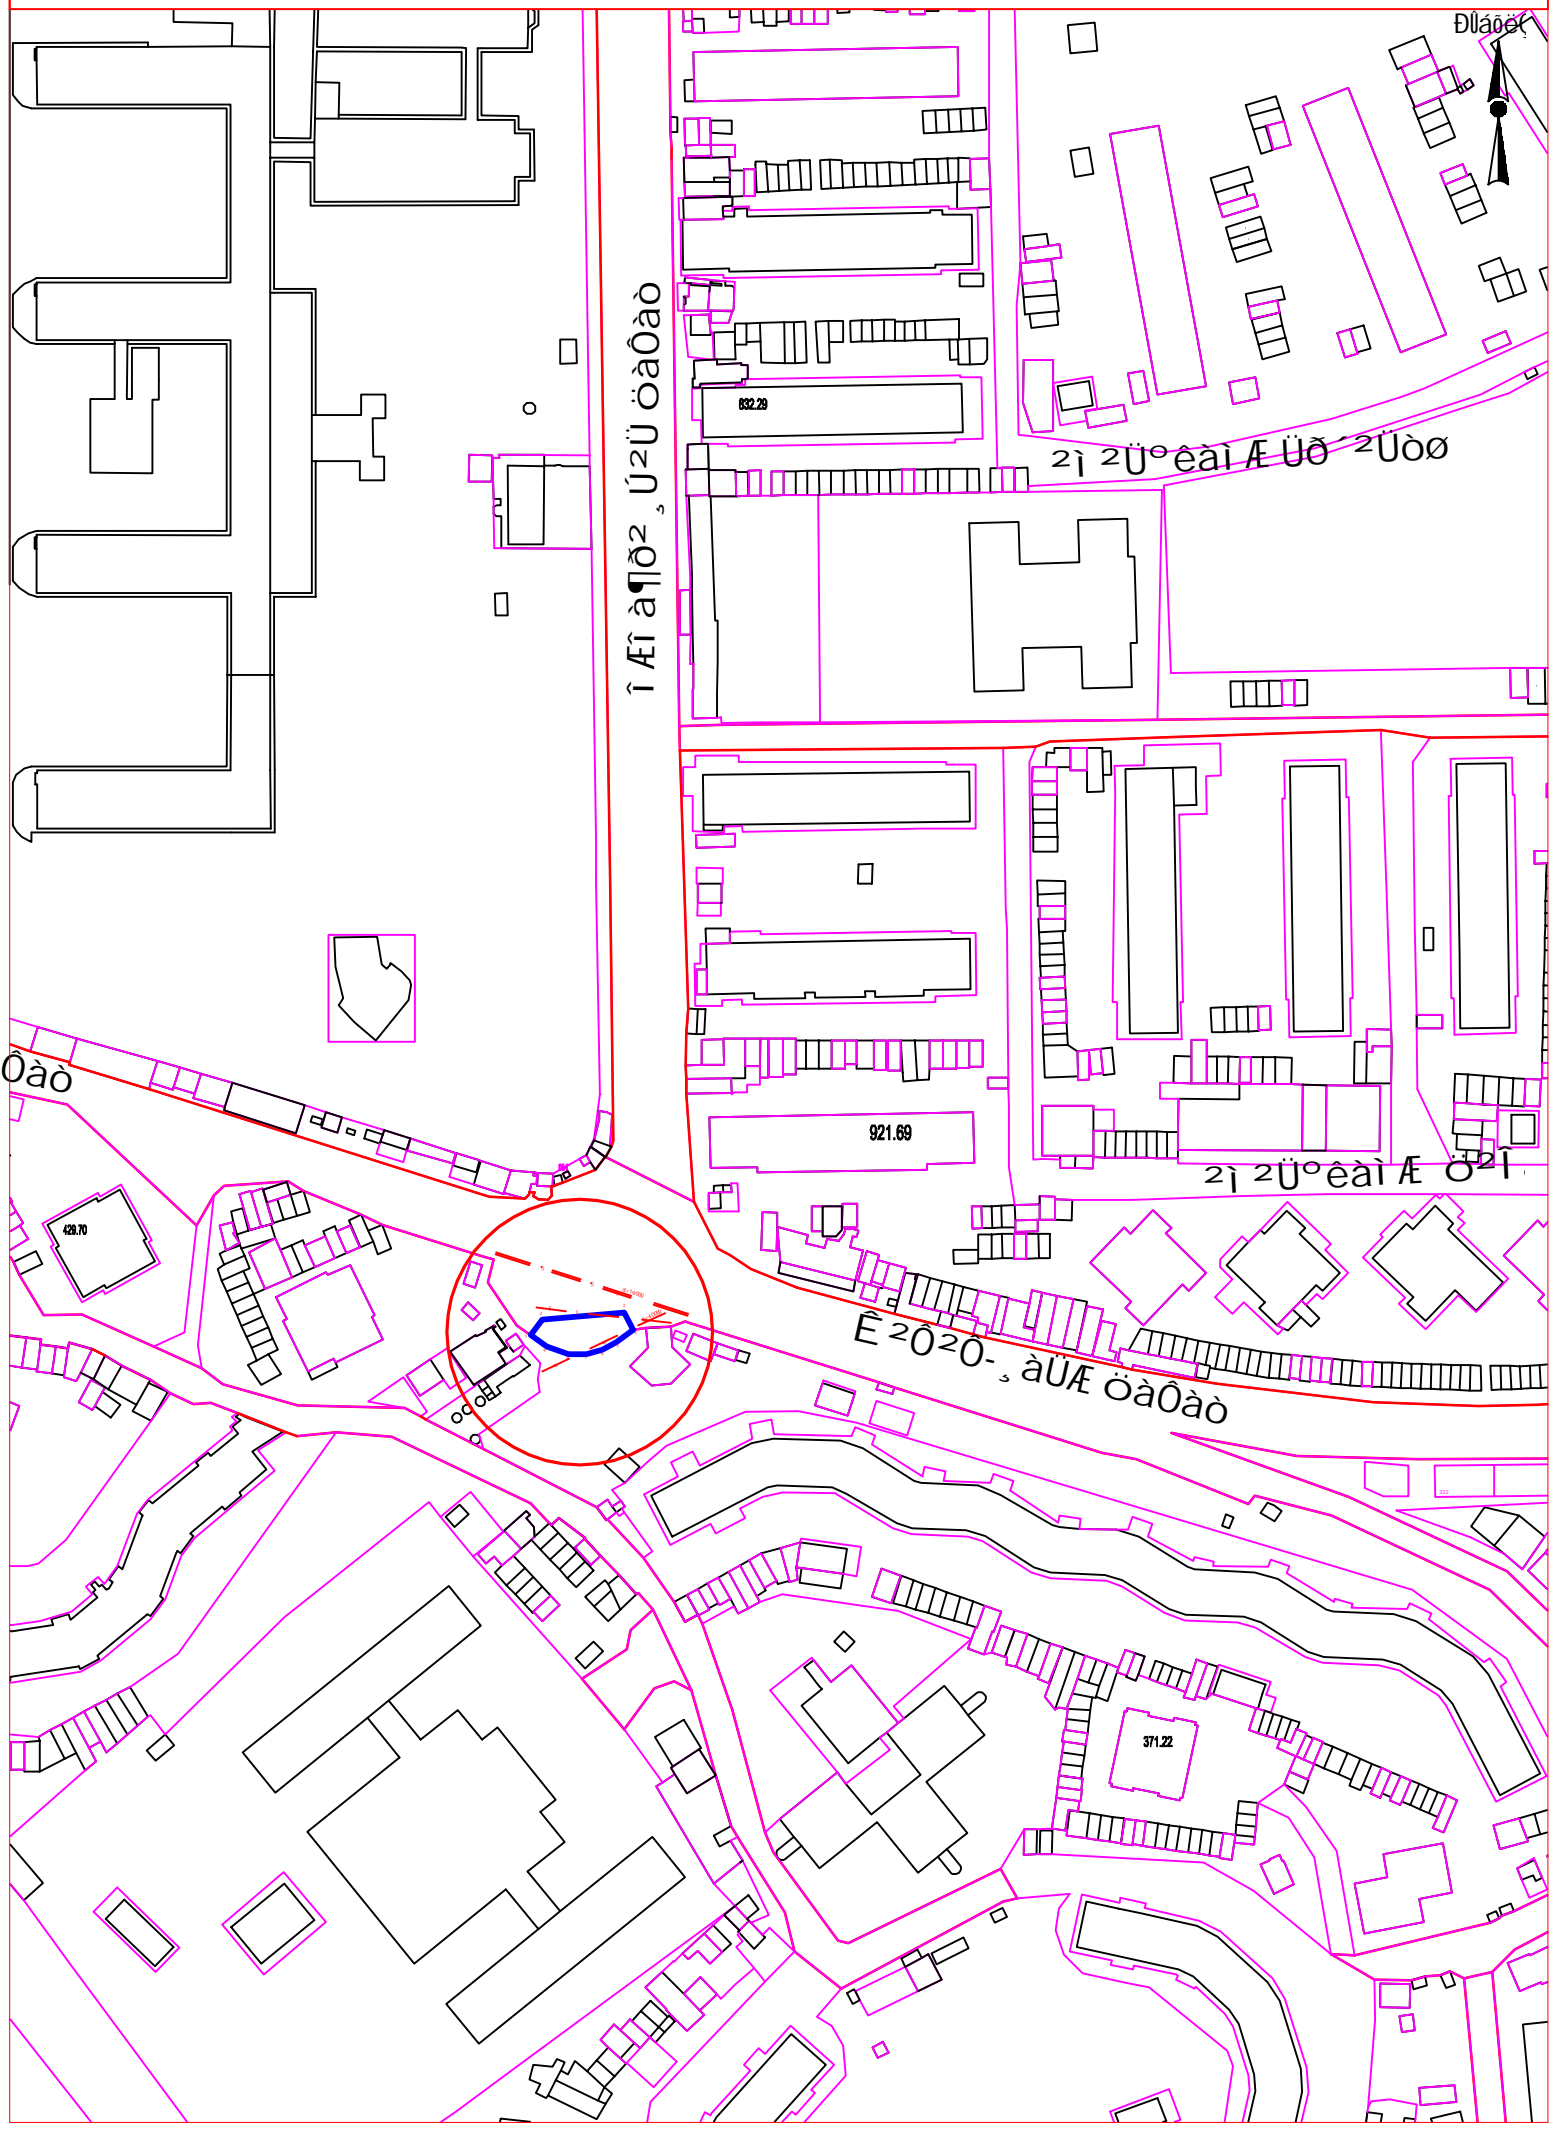

Διάρκεια

1 Αίτ àΠ02, 12Ü öà0à0

21 2Ü° èà1 Α Üð 2Ü0ø

21 2Ü° èà1 Α 021

Ε 2020-, áUΑ öà0à0

832.29

921.69

371.22